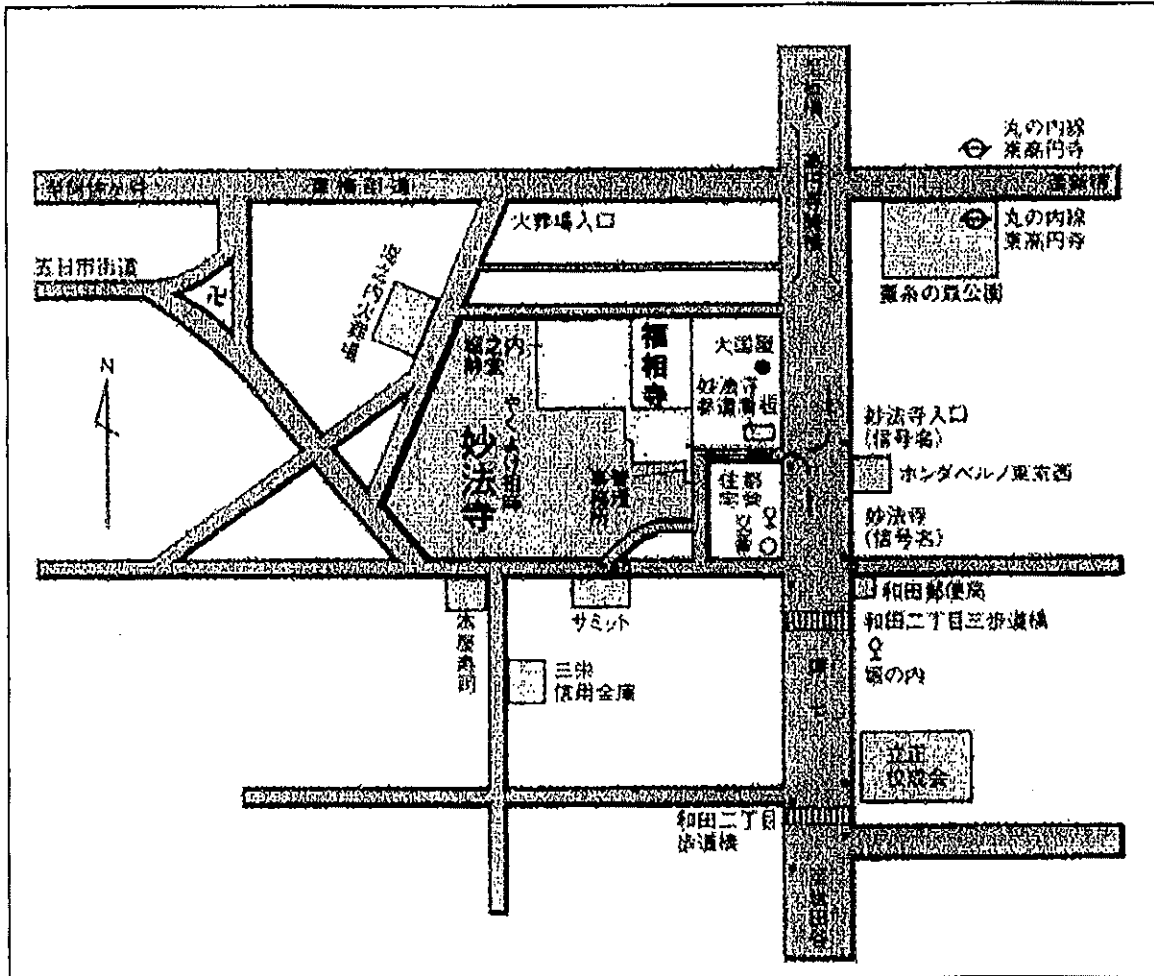

福相寺 案内図

御供花・御供物のご用命、及び各種お問い合わせは・・・
 袂くらしの友 中野儀典センター
 TEL 03-3371-2271 FAX 03-3371-2272

福相寺	住所 東京都杉並区堀之内3-48-58 TEL 03-3311-7141
-----	---

交通案内

- * 東京メトロ丸の内線「東高円寺」駅より 徒歩15分
- * JR中央線「阿佐ヶ谷」駅より 都バス・京王バスにて渋谷駅行 } 「堀之内」バス停より
- * JR「新宿」駅より 都バスにて駒沢陸橋行・新代田駅行 } 徒歩3分